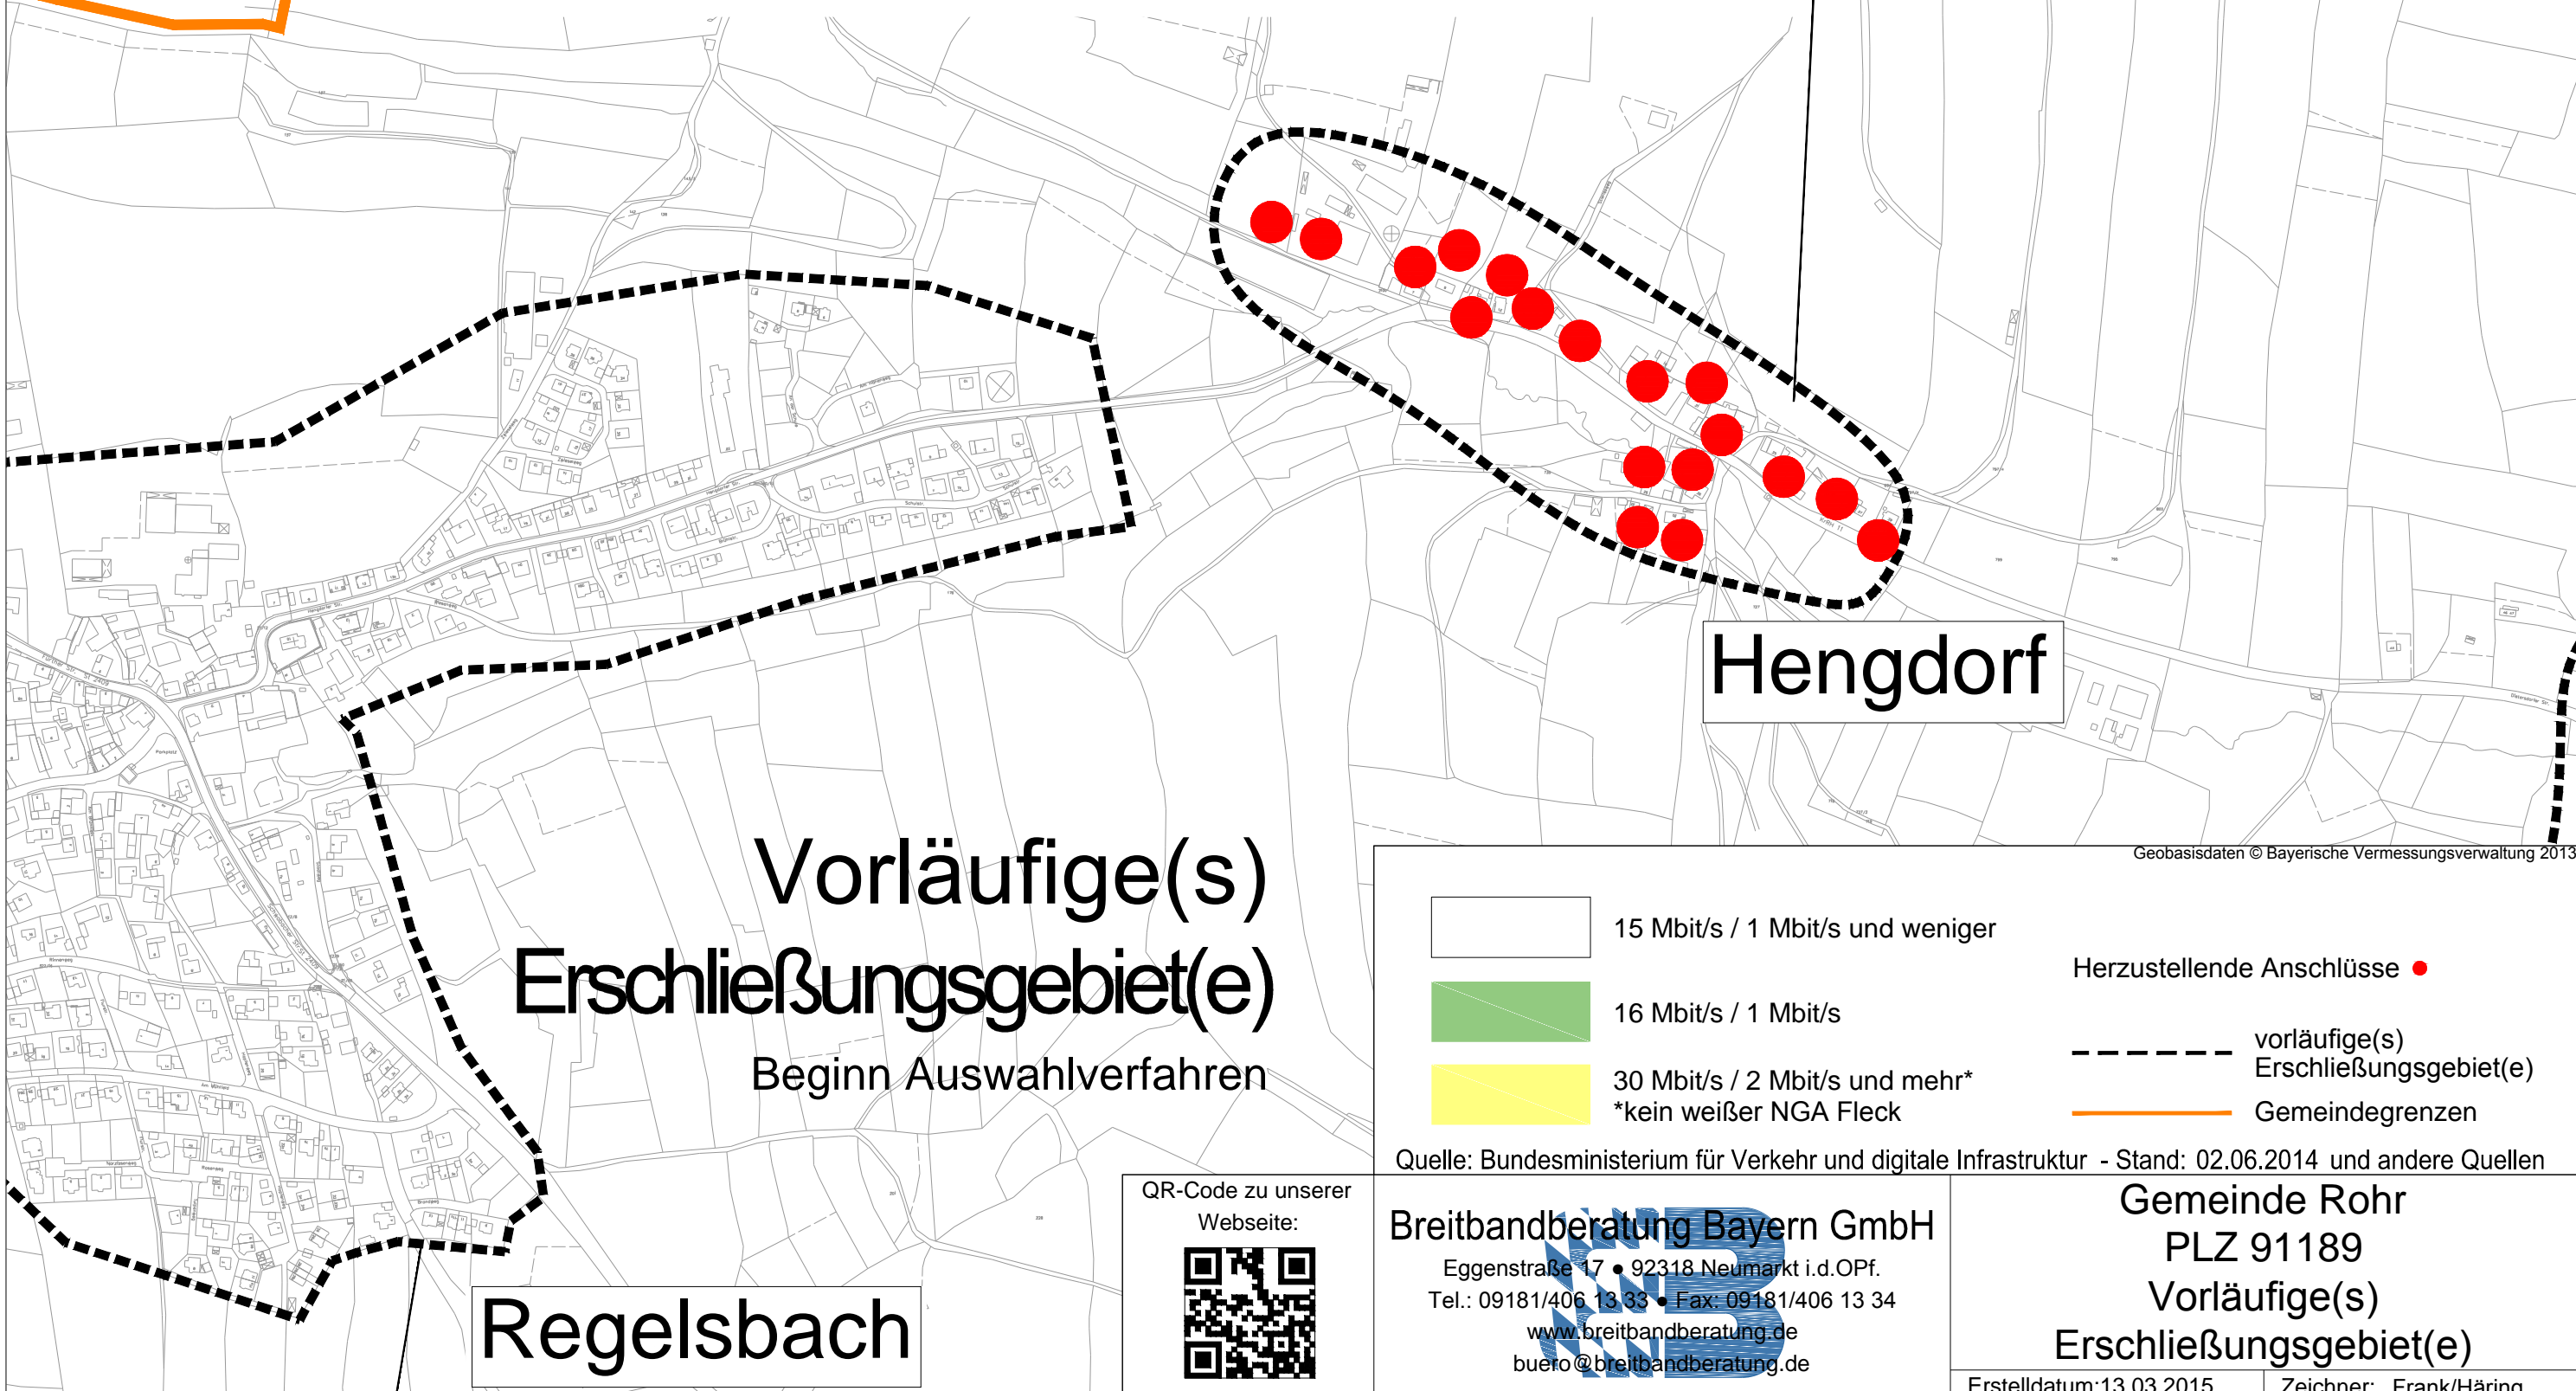

Erschließungsgebiet 10

Herzustellende Anschlüsse ●

**Vorläufige(s)
Erschließungsgebiet(e)**
Beginn Auswahlverfahren

Regelsbach

Hengdorf

Geobasisdaten © Bayerische Vermessungsverwaltung 2013

	15 Mbit/s / 1 Mbit/s und weniger		Herzustellende Anschlüsse
	16 Mbit/s / 1 Mbit/s		vorläufige(s) Erschließungsgebiet(e)
	30 Mbit/s / 2 Mbit/s und mehr* *kein weißer NGA Fleck		Gemeindegrenzen

Gemeinde Rohr
 PLZ 91189
 Vorläufige(s)
 Erschließungsgebiet(e)

Erstelldatum: 13.03.2015 | Zeichner: Frank/Häring